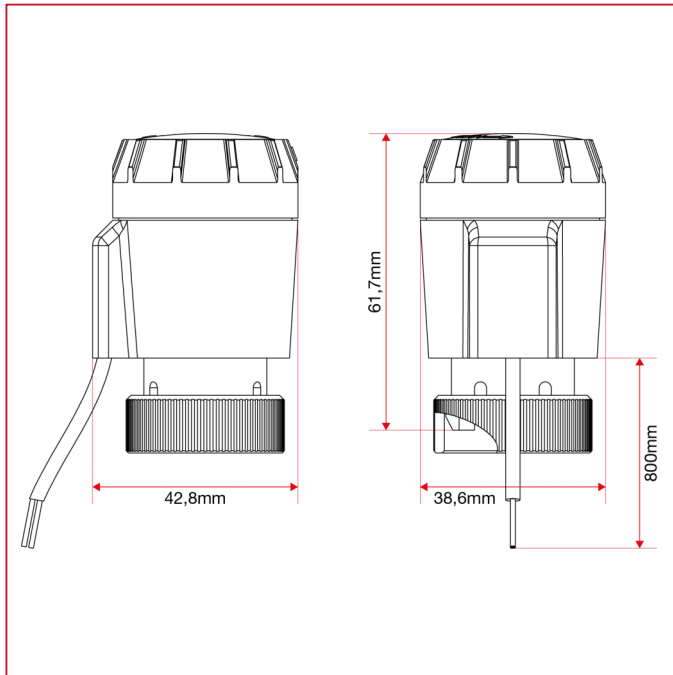

## 分水器配件

### 891MR 电热执行器

#### 总尺寸

230-2fili