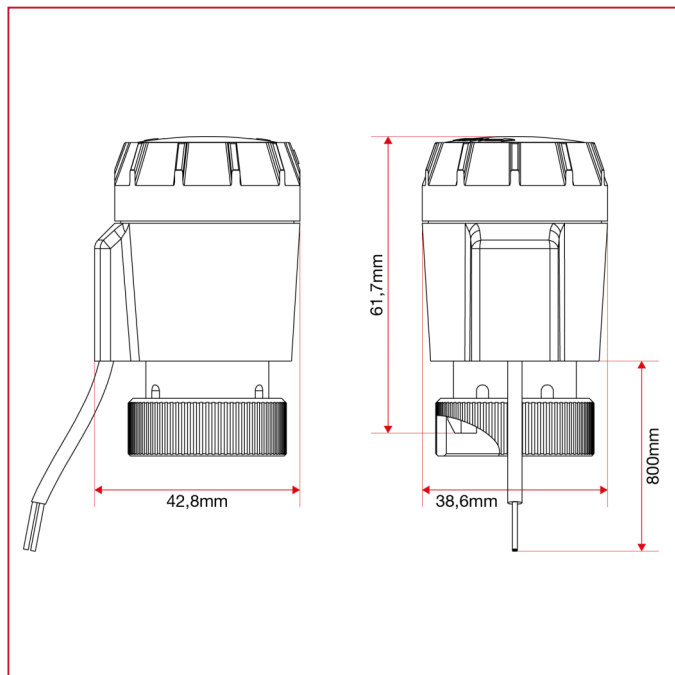

ACCESSOIRES POUR COLLECTEURS

891MR Commande électrothermique

DIMENSIONS

230-2 fils