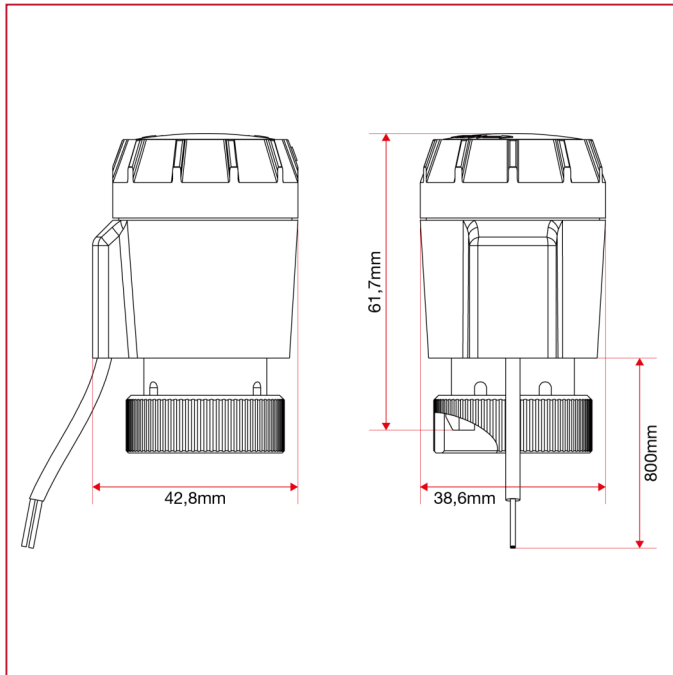

### 891MR Mando electrotérmico

#### Dimensiones totales

230-2fili