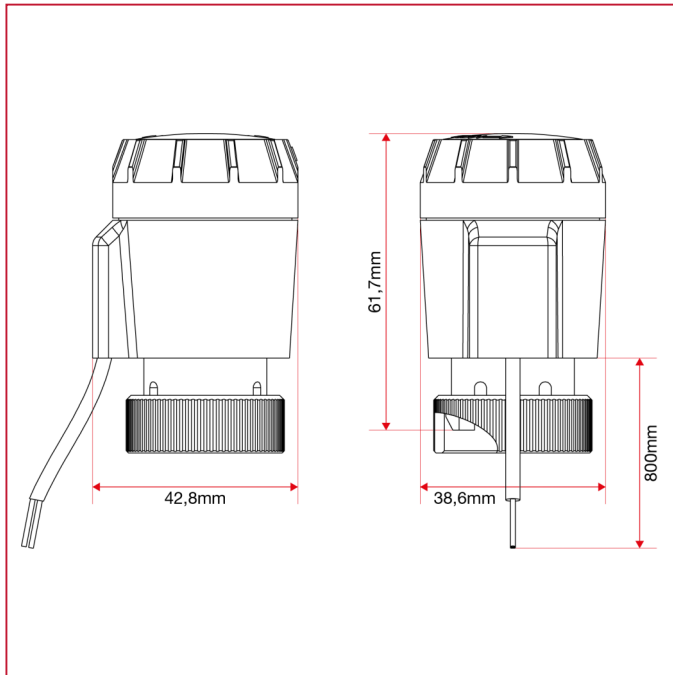

ZUBEHÖRE FÜR VORMONTIERTE HEIZKREISVERTEILER

891MR Elektrothermische Steuerung

GESAMTABMESSUNGEN

230-2fili