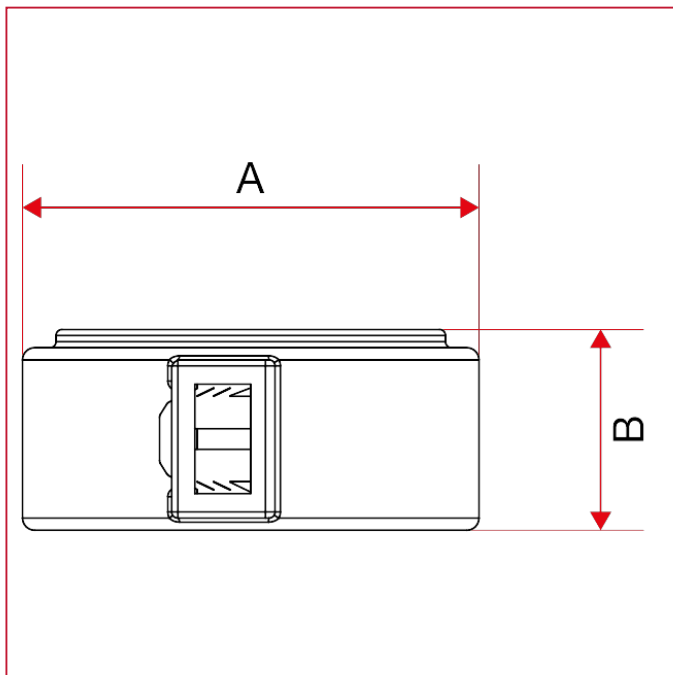

MANDOS TERMOSTÁTICOS

891GA Abrazadera antirrobo para mando termostático

Dimensiones totales

A	37,5
B	16,5