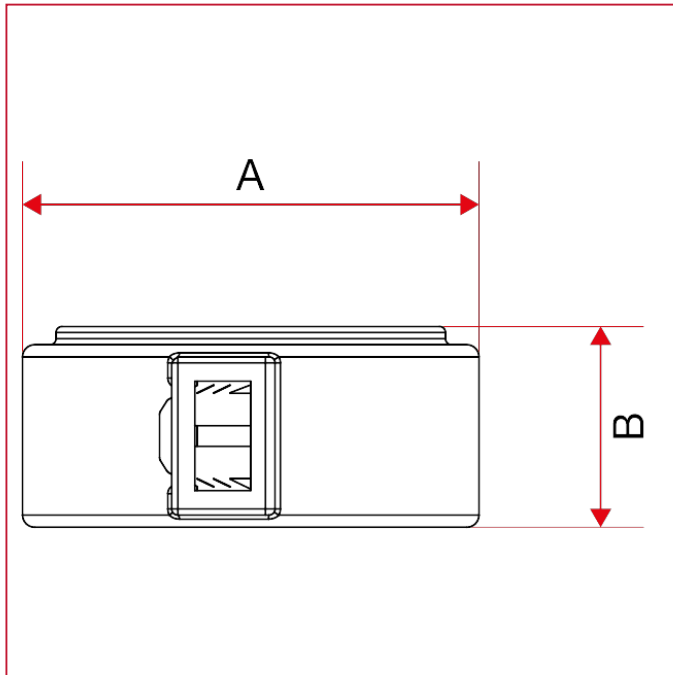

THERMOSTATIC ACTUATOR

891GA Schale gegen die Veränderung der Thermostatsteuerung

GESAMTABMESSUNGEN

A	37,5
B	16,5