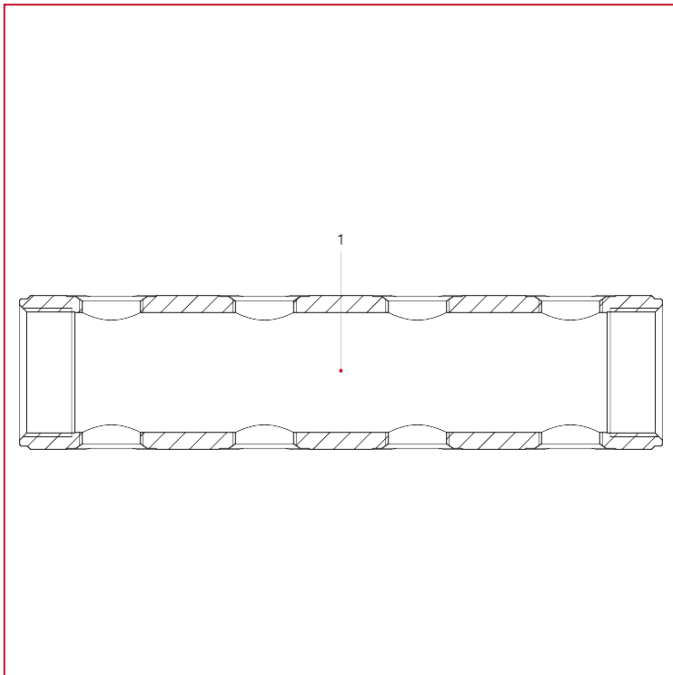

## 860 Verteiler aus Messingstangen

### WERKSTOFFE

NUM.	BESCHREIBUNG	Qt	MATERIALIEN
1	Gehäuse	1	Vernickeltes Messing CW603N M-S