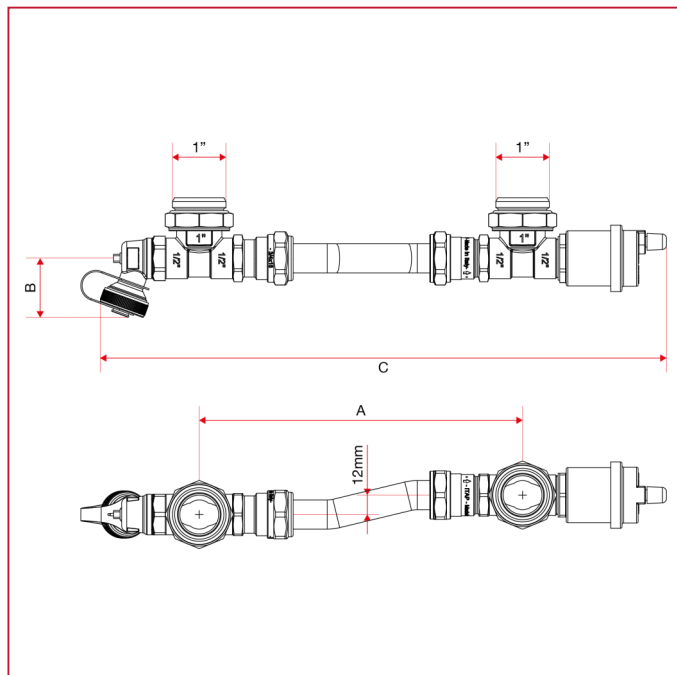

## 860BY Комплект эксцентричного перепуска

### ГАБАРИТНЫЕ РАЗМЕРЫ

|                        | 1"   |
|------------------------|------|
| A                      | 200  |
| B                      | 36,5 |
| C                      | 350  |
| Kg/cm <sup>2</sup> bar | 10   |
| LBS - psi              | 145  |