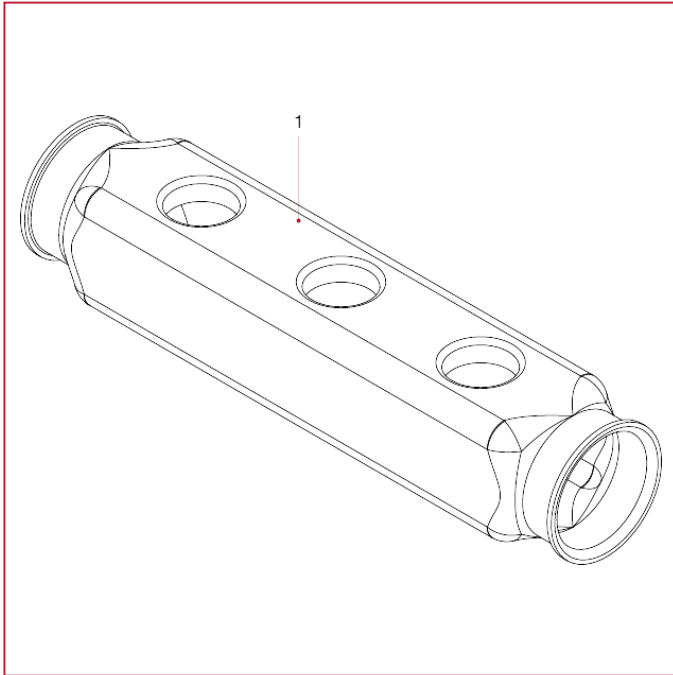

不锈钢分水器

852 不锈钢集分水器，中心距 50mm

材料

位置	产品说明	N.	材料
1	主体	1	不锈钢 AISI 304L