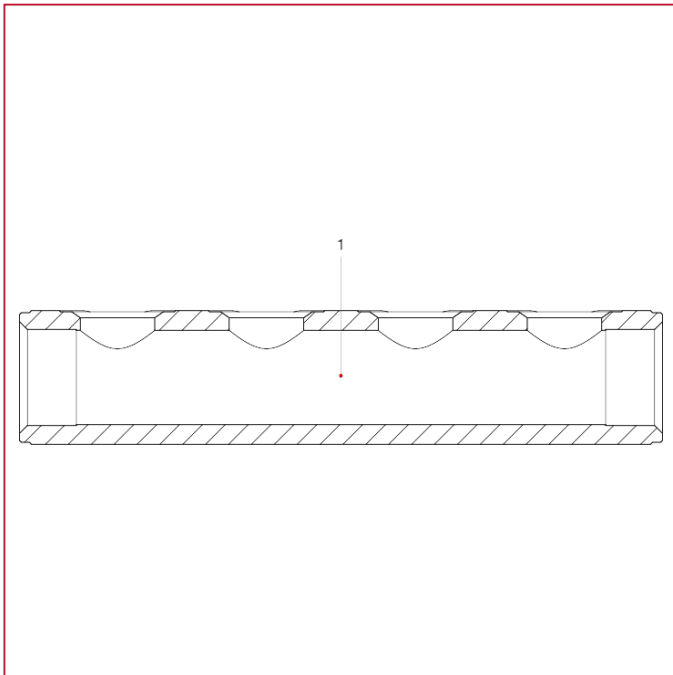

黄铜杆镀镍集分水器

850/50 黄铜杆镀镍集分水器

材料

位置	产品说明	N.	材料
1	主体	1	黄铜镀镍 CW603N M-S