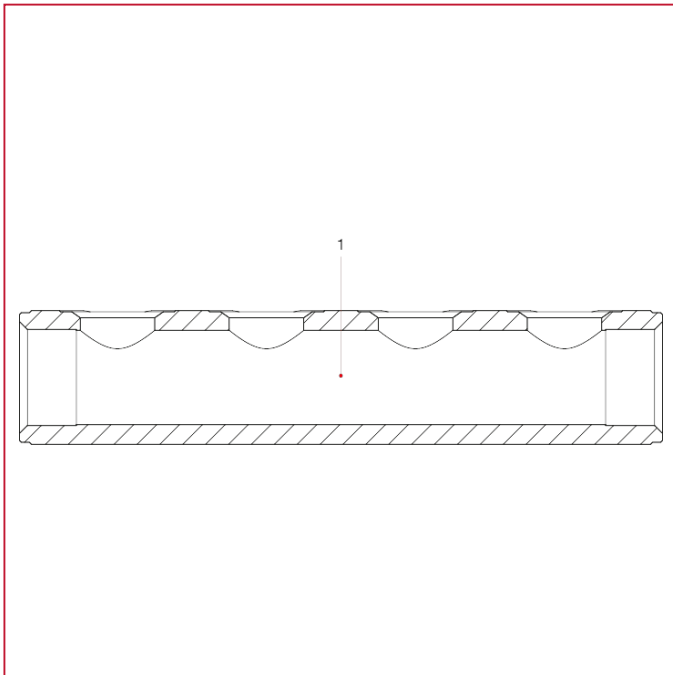

## 黄铜杆镀镍集分水器

850/38 黄铜杆镀镍集分水器

### 材料

位置	产品说明	N.	材料
1	主体	1	黄铜镀镍 CW603N M-S