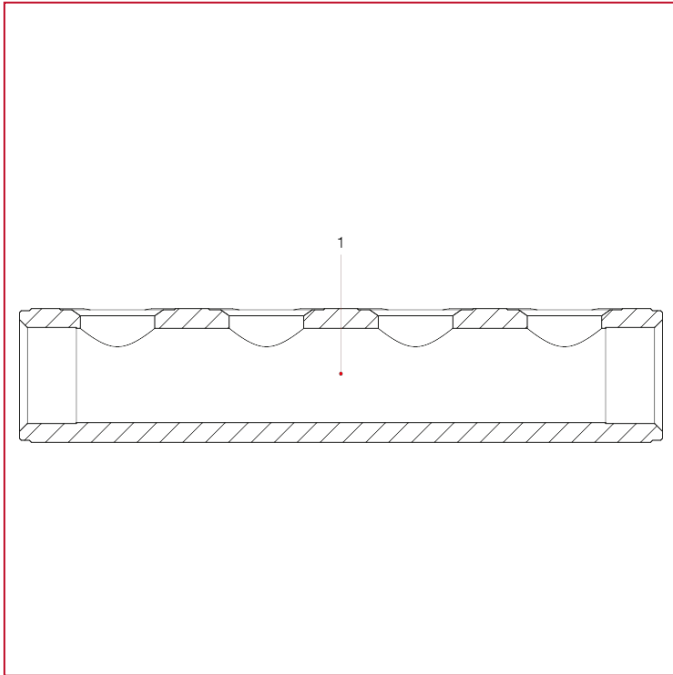

# MESSINGVERTEILER

**850/38** Verteiler aus Messingstangen

## WERKSTOFFE

NUM.	BESCHREIBUNG	Qt	MATERIALIEN
1	Gehäuse	1	Vernickeltes Messing CW603N M-S