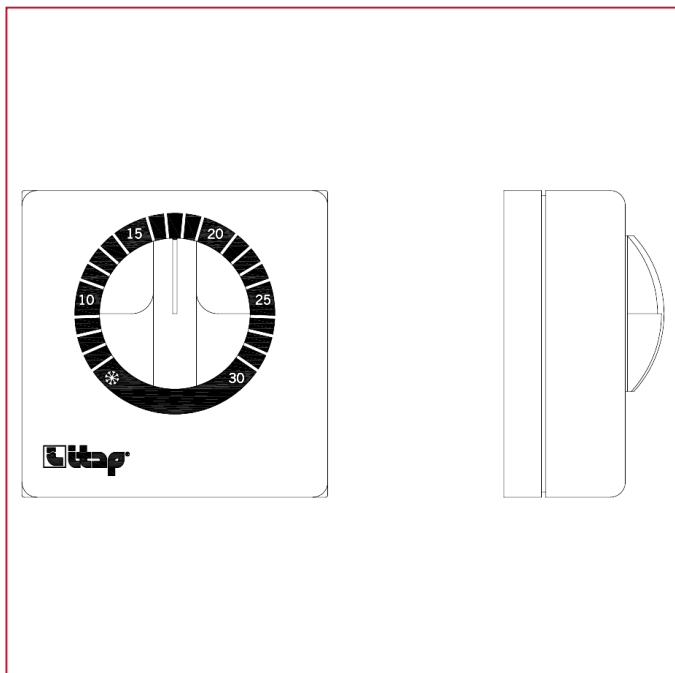

ТЕРМОСТАТЫ И ХРОНОТЕРМОСТАТЫ

820 Механический комнатный термостат с простым переключением

МАТЕРИАЛЫ

N.	ОПИСАНИЕ	КО Л.	МАТЕРИАЛ
1	Короб	1	АБС-пластик
2	Цоколь	1	Нейлон