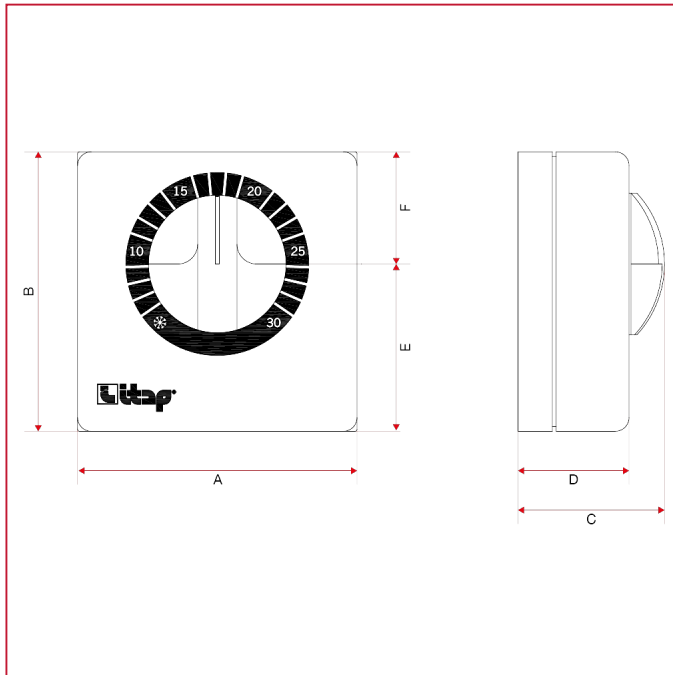

温控器和可编程的自动调温器

820 机械式室内温控器，带简易开关

总尺寸

A	71
B	71
C	37,5
D	28,4
E	42,5
F	28,5