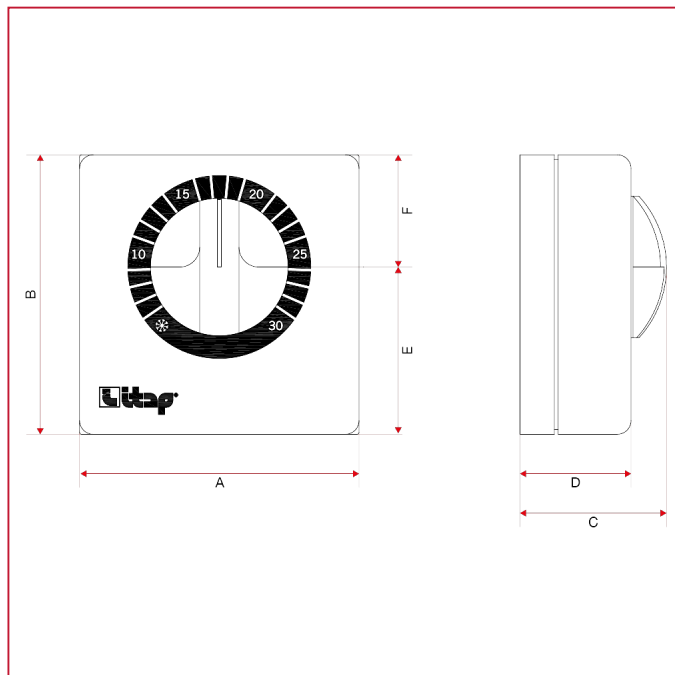

THERMOSTATS ET CHRONOTHERMOSTATS

820 Thermostat d'ambiance mécanique à interrupteur simple

DIMENSIONS

A	71
B	71
C	37,5
D	28,4
E	42,5
F	28,5