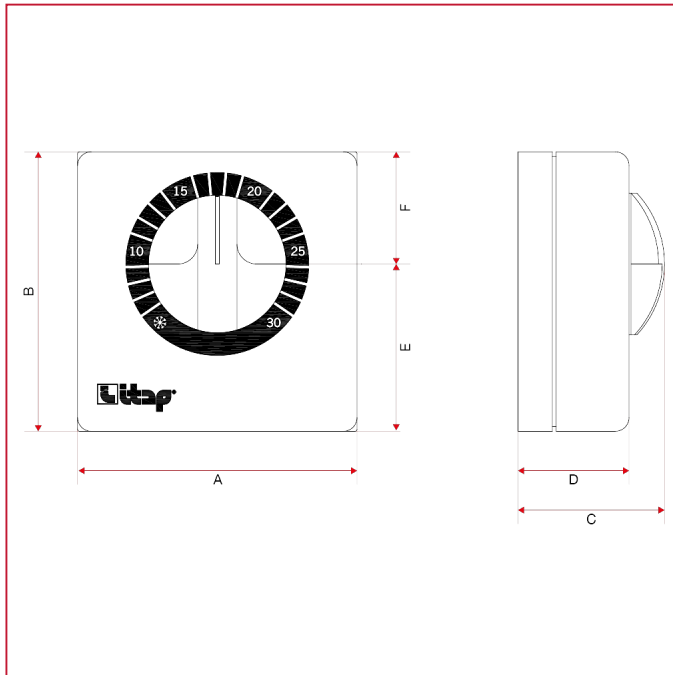

TERMOSTATOS Y CRONOTERMOSTATOS

820 Termostato ambiente mecánico con interrupción sencillo

Dimensiones totales

A	71
B	71
C	37,5
D	28,4
E	42,5
F	28,5