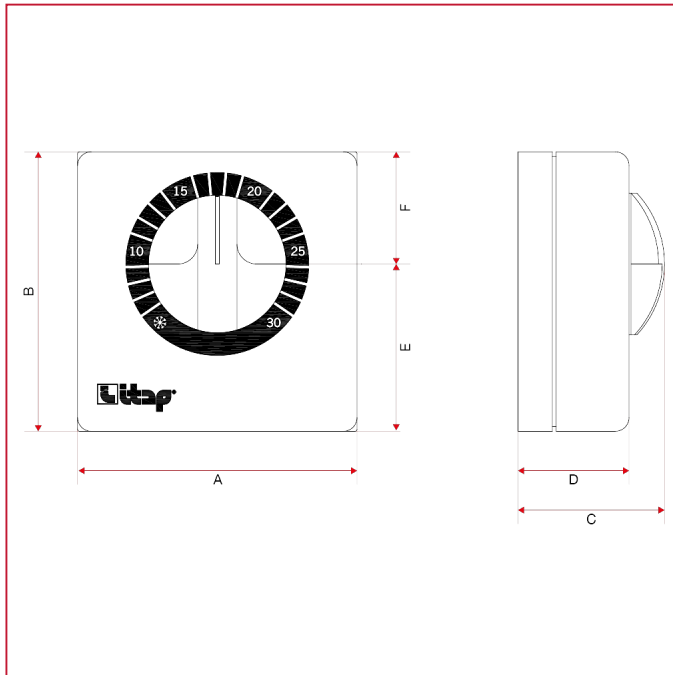

温控器和可编程的自动调温器

820C 机械式室内温控器，带转换开关

总尺寸

A	71
B	71
C	37,5
D	28,4
E	42,5
F	28,5