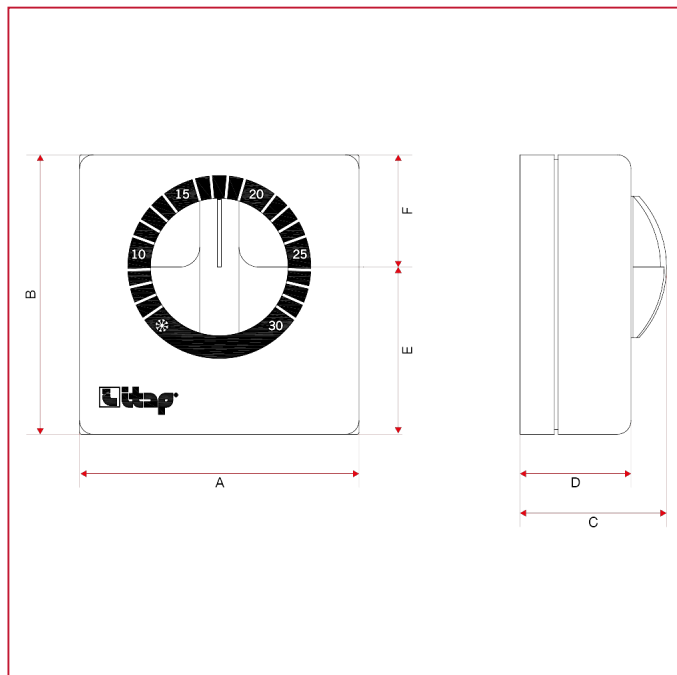

ТЕРМОСТАТЫ И ХРОНОТЕРМОСТАТЫ

820C Механический комнатный термостат с изменяемым переключением

ГАБАРИТНЫЕ РАЗМЕРЫ

A	71
B	71
C	37,5
D	28,4
E	42,5
F	28,5