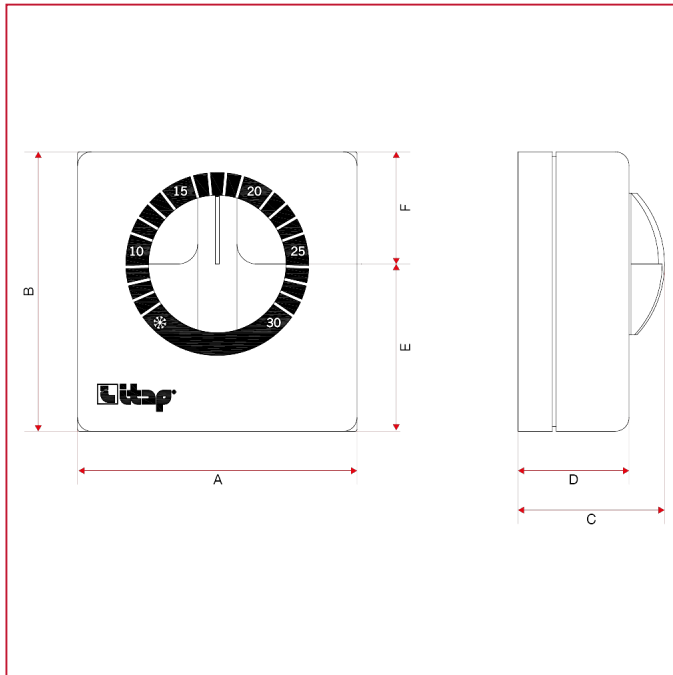

TERMOSTATOS Y CRONOTERMOSTATOS

820C Termostato ambiente mecánico con conmutación

Dimensiones totales

A	71
B	71
C	37,5
D	28,4
E	42,5
F	28,5