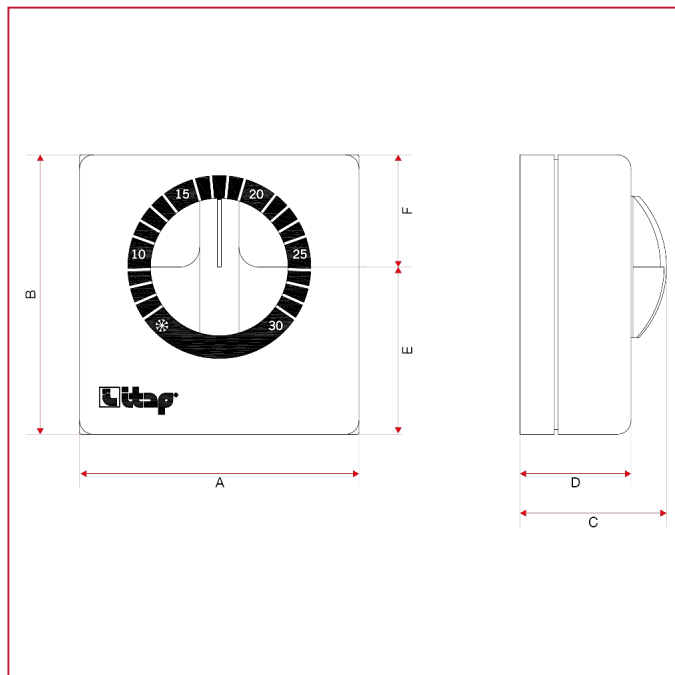

THERMOSTATE UND UHREN-RAUMTHERMOSTATE

820C Mechanisches Raumthermostat mit Umschaltung

GESAMTABMESSUNGEN

A	71
B	71
C	37,5
D	28,4
E	42,5
F	28,5