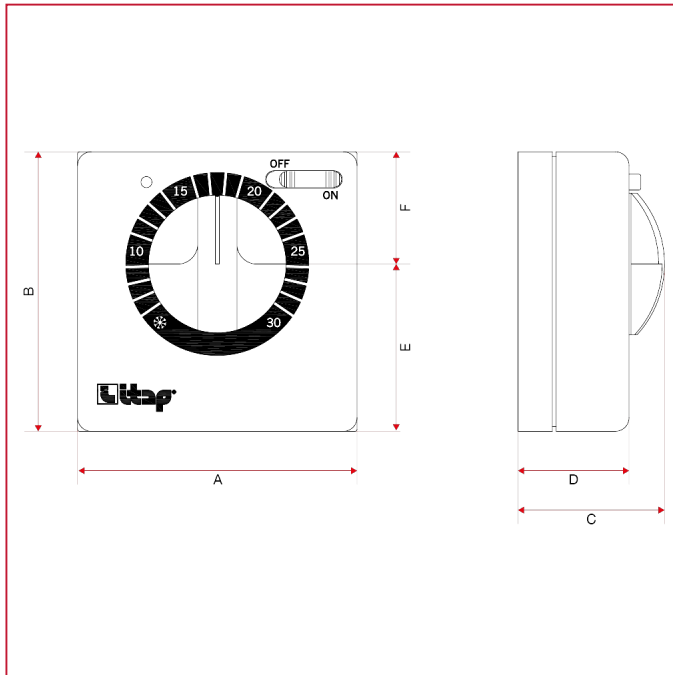

### 820CS 机械式室内温控器，带转换开关及开关功能指示灯

#### 总尺寸

A	71
B	71
C	37,5
D	28,4
E	42,5
F	28,5