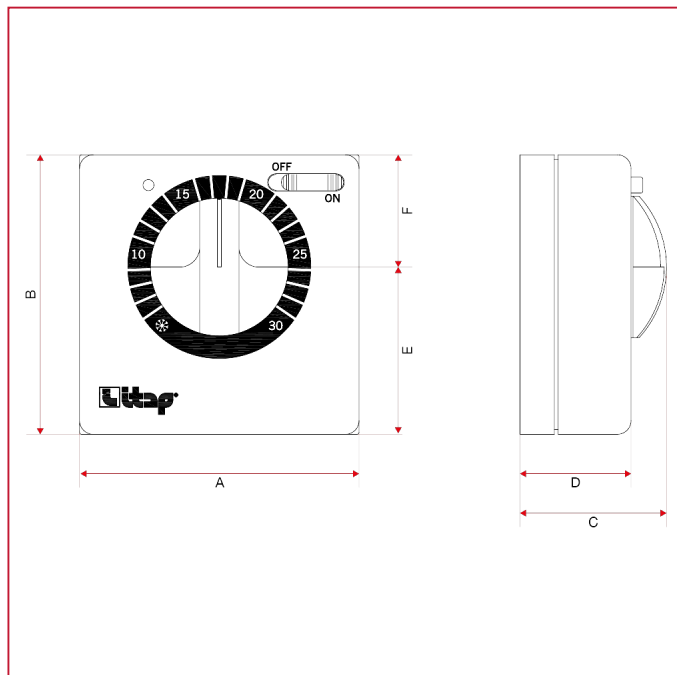

ТЕРМОСТАТЫ И ХРОНОТЕРМОСТАТЫ

820CS Механический комнатный термостат с изменяемым переключением, включением/выключением и индикатором

ГАБАРИТНЫЕ РАЗМЕРЫ

A	71
B	71
C	37,5
D	28,4
E	42,5
F	28,5