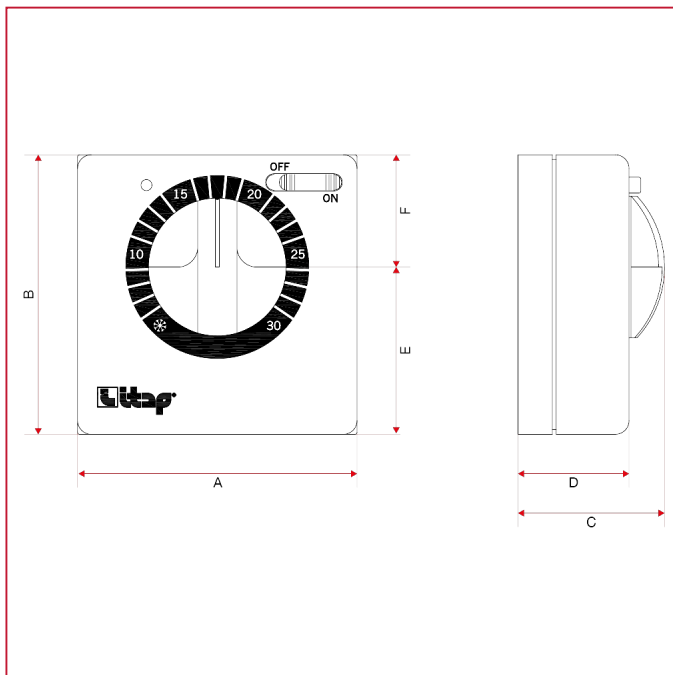

TERMOSTATOS Y CRONOTERMOSTATOS

820CS Termostato ambiente con conmutación, interruptor on/off e indicador de funcionamiento

Dimensiones totales

A	71
B	71
C	37,5
D	28,4
E	42,5
F	28,5