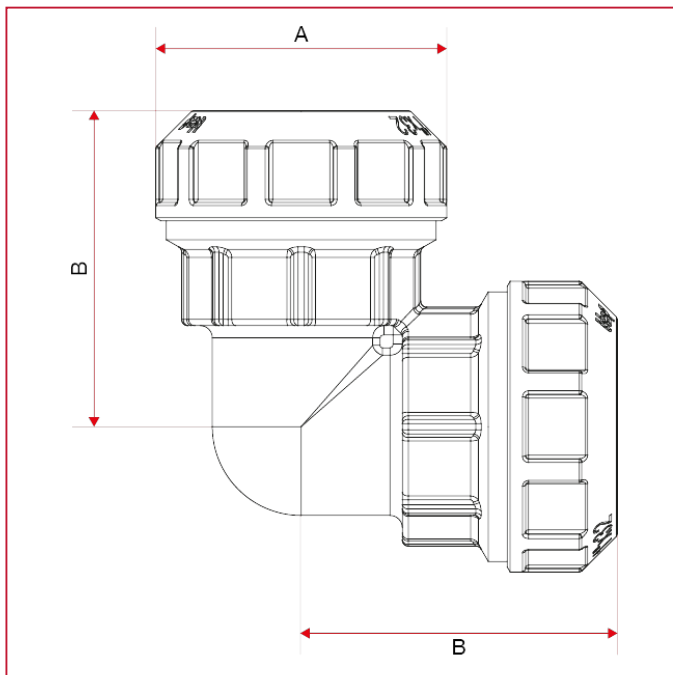

# RACORES VX-N PARA TUBOS DE POLIETILENO

## 750 Racor de acoplamiento en L

### Dimensiones totales

	20	25	32	40
A	32	38	47,5	58
B	35	41,5	51,5	59,5