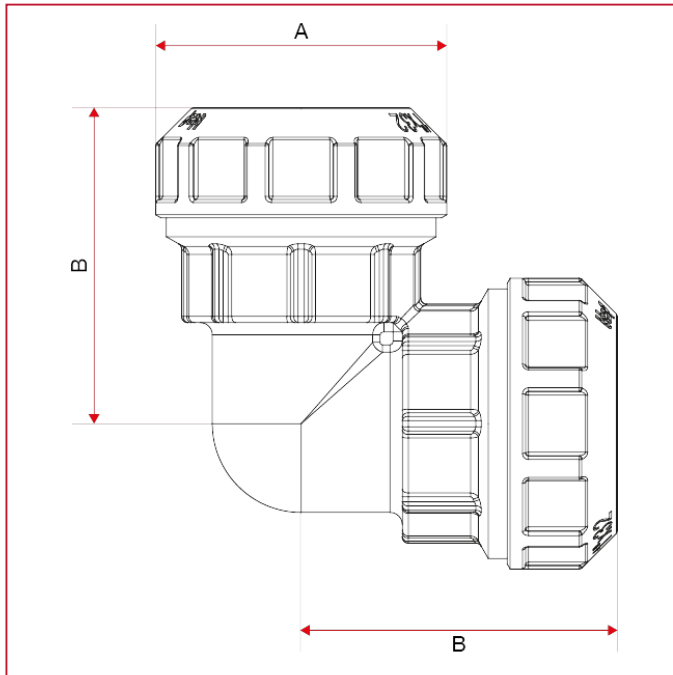

# ANSCHLÜSSE VX-N FÜR LEITUNGEN AUS POLYÄTHYLEN

## 750 L-Kopplungsanschluss

### GESAMTABMESSUNGEN

	20	25	32	40
A	32	38	47,5	58
B	35	41,5	51,5	59,5