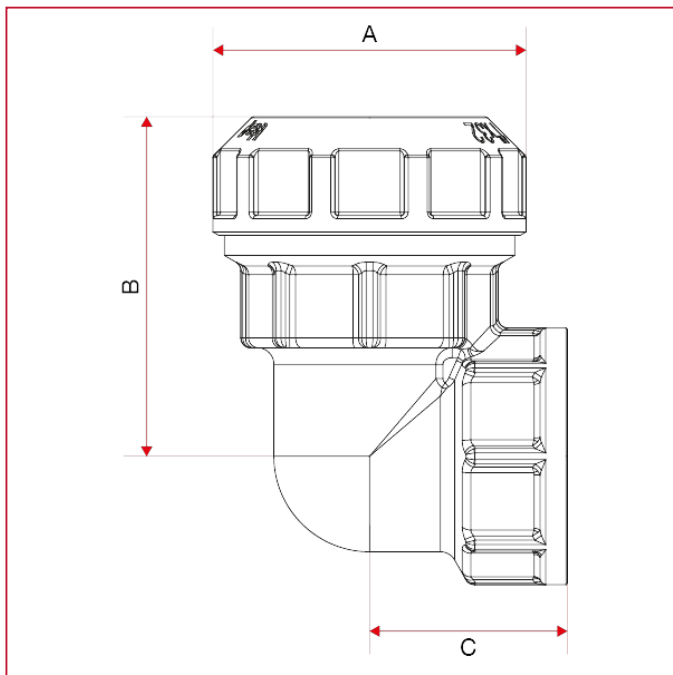

RACORES VX-N PARA TUBOS DE POLIETILENO

745 Racor en L hembra

Dimensiones totales

	1/2"x20	3/4"x25	1"x32	1"1/4x40
A	32	38	47,5	58
B	35	41,5	51,5	59,5
C	22	26	30	37