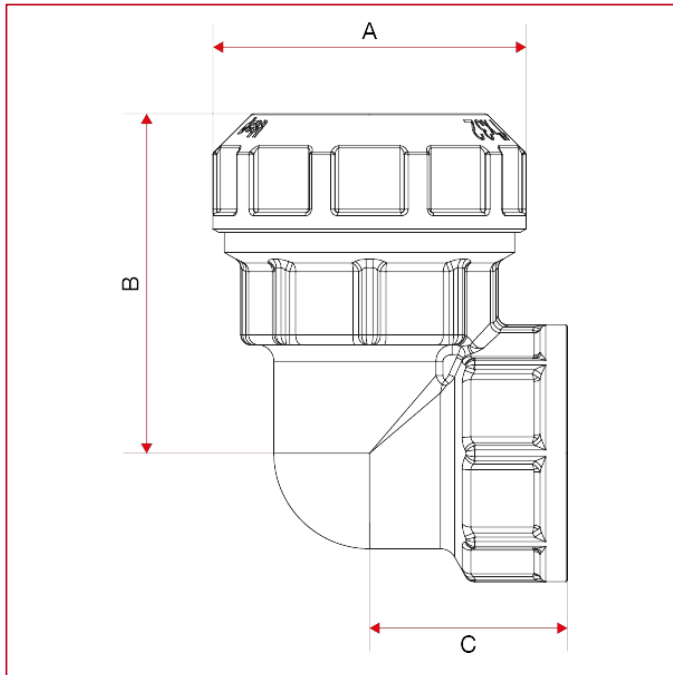

ANSCHLÜSSE VX-N FÜR LEITUNGEN AUS POLYÄTHYLEN

745 L-Anschluss, Innengewinde

GESAMTABMESSUNGEN

	1/2"x20	3/4"x25	1"x32	1"1/4x40
A	32	38	47,5	58
B	35	41,5	51,5	59,5
C	22	26	30	37