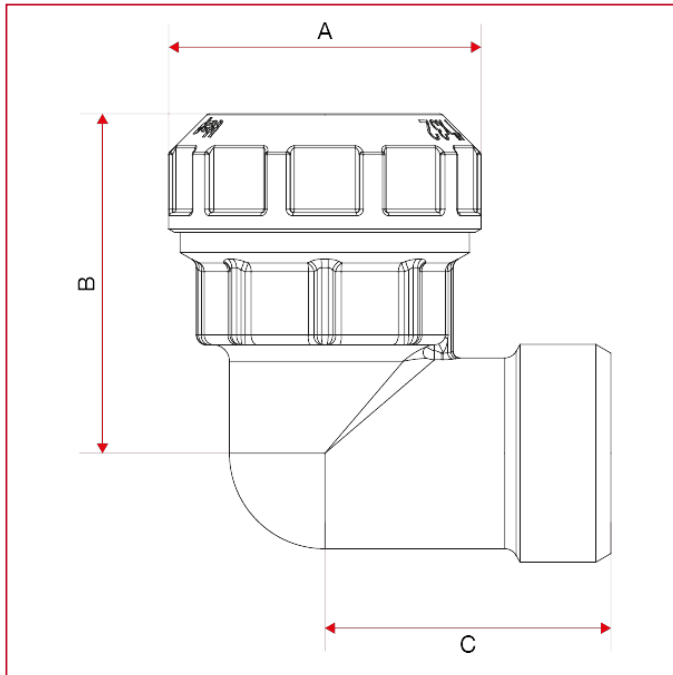

PE 管道 VX-N 配件

740 外牙弯头

总尺寸

	1/2"x20	3/4"x25	1"x32	1"1/4x40
A	32	38	47,5	58
B	35	41,5	51,5	59,5
C	31	37	43,5	50