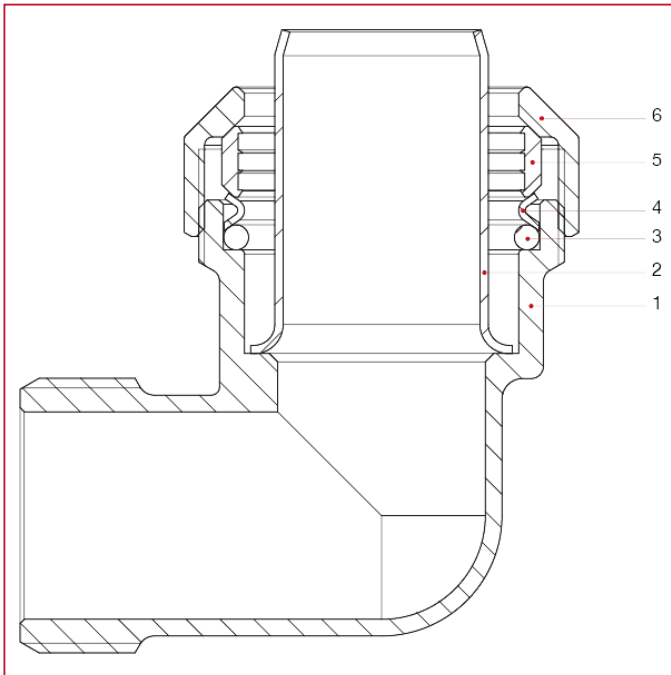

## PE 管道 VX-N 配件

### 740 外牙弯头

#### 材料

位置	产品说明	N.	材料
1	主体	1	黄铜 CW617N
2	内衬	1	不锈钢 AISI 304
3	O 型圈	1	NBR
4	O 型圈止推垫片	1	不锈钢 AISI 304
5	卡环	1	黄铜 CW617N
6	紧回螺母	1	黄铜 CW617N