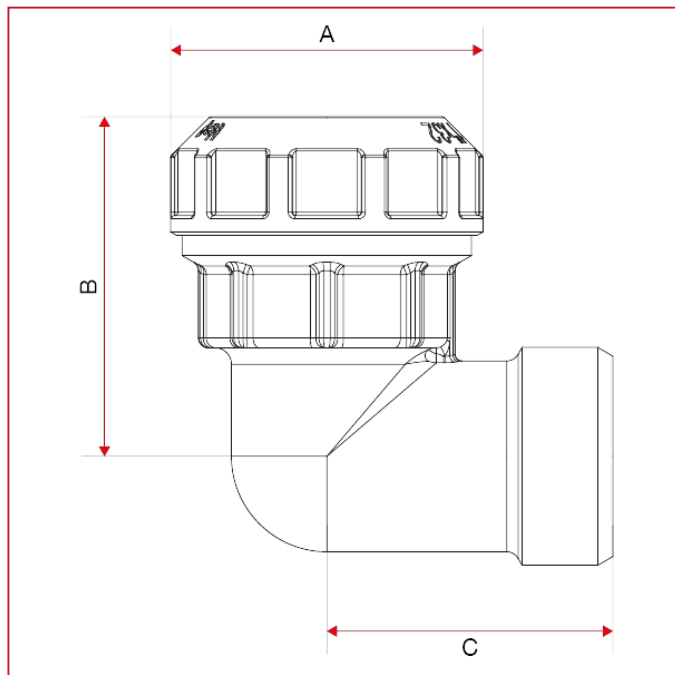

PE 管道 VX-N 配件

740 外牙弯头

总尺寸

	1/2"x20	3/4"x25	1"x32	1"1/4x40
A	32	38	47,5	58
B	35	41,5	51,5	59,5
C	31	37	43,5	50