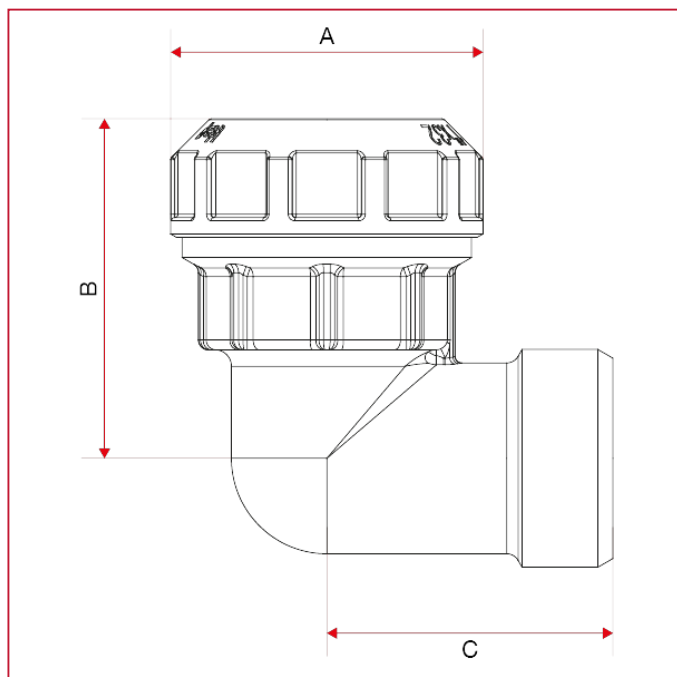

RACCORDS VX-N POUR TUBES EN POLYÉTHYLÈNE

740 Raccord coudé mâle

DIMENSIONS

	1/2"x20	3/4"x25	1"x32	1"1/4x40
A	32	38	47,5	58
B	35	41,5	51,5	59,5
C	31	37	43,5	50