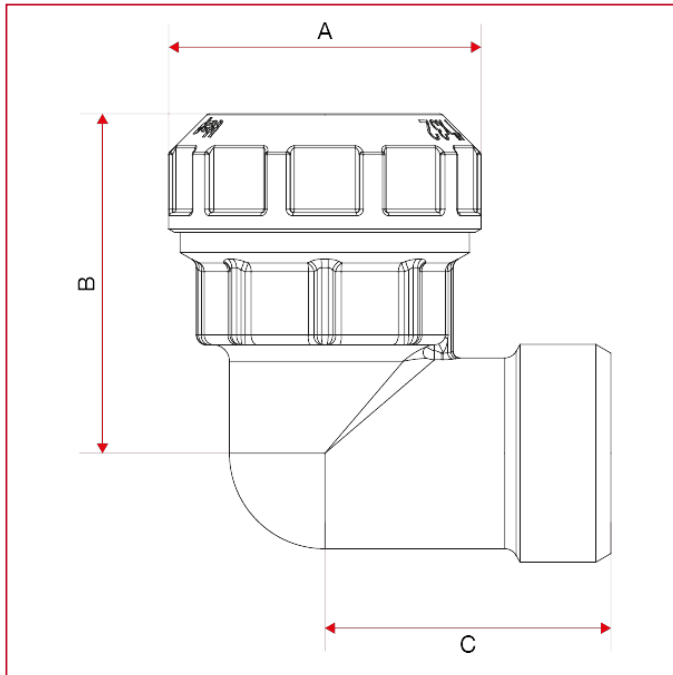

RACORES VX-N PARA TUBOS DE POLIETILENO

740 Racor en L macho

Dimensiones totales

	1/2"x20	3/4"x25	1"x32	1"1/4x40
A	32	38	47,5	58
B	35	41,5	51,5	59,5
C	31	37	43,5	50