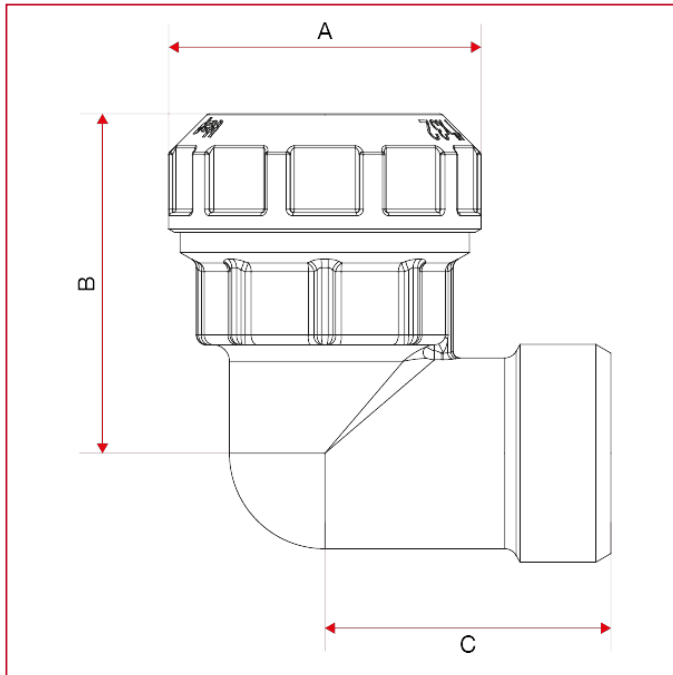

ANSCHLÜSSE VX-N FÜR LEITUNGEN AUS POLYÄTHYLEN

740 L-Anschluss, Außengewinde

GESAMTABMESSUNGEN

	1/2"x20	3/4"x25	1"x32	1"1/4x40
A	32	38	47,5	58
B	35	41,5	51,5	59,5
C	31	37	43,5	50