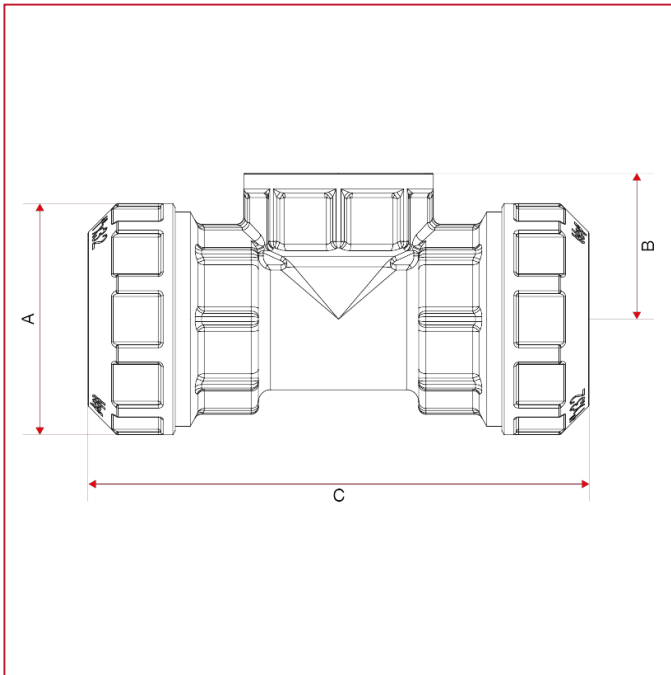

PE 管道 VX-N 配件

735 内牙三通连接件

总尺寸

	1/2"x20	3/4"x25	1"x32	1"1/4x40
A	32	38	47,5	58
B	22	26	30	37
C	70,5	83	103	119