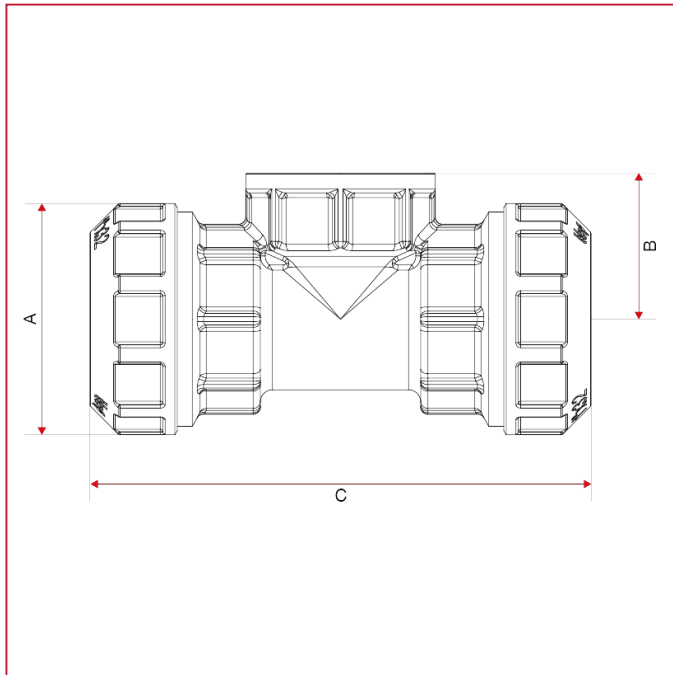

RACCORDS VX-N POUR TUBES EN POLYÉTHYLÈNE

735 Raccord en T femelle

DIMENSIONS

	1/2"x20	3/4"x25	1"x32	1"1/4x40
A	32	38	47,5	58
B	22	26	30	37
C	70,5	83	103	119