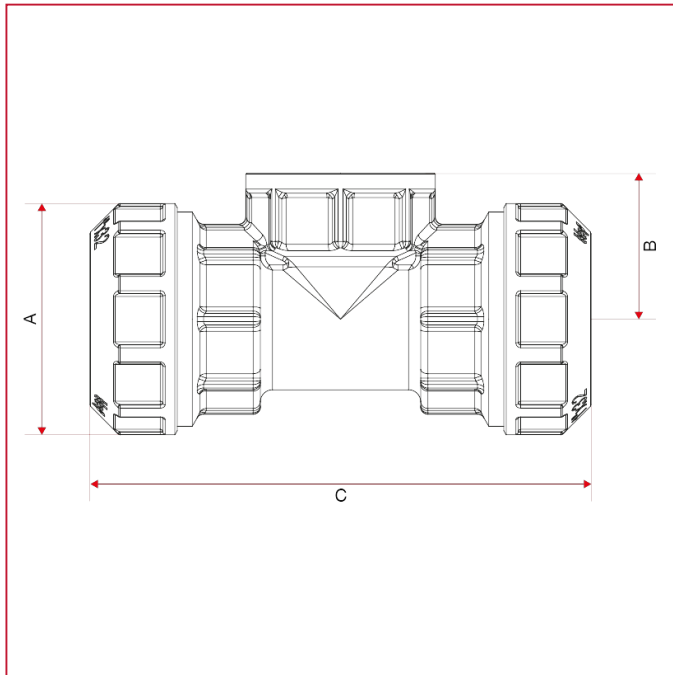

RACORES VX-N PARA TUBOS DE POLIETILENO

735 Racor en T hembra

Dimensiones totales

	1/2"x20	3/4"x25	1"x32	1"1/4x40
A	32	38	47,5	58
B	22	26	30	37
C	70,5	83	103	119