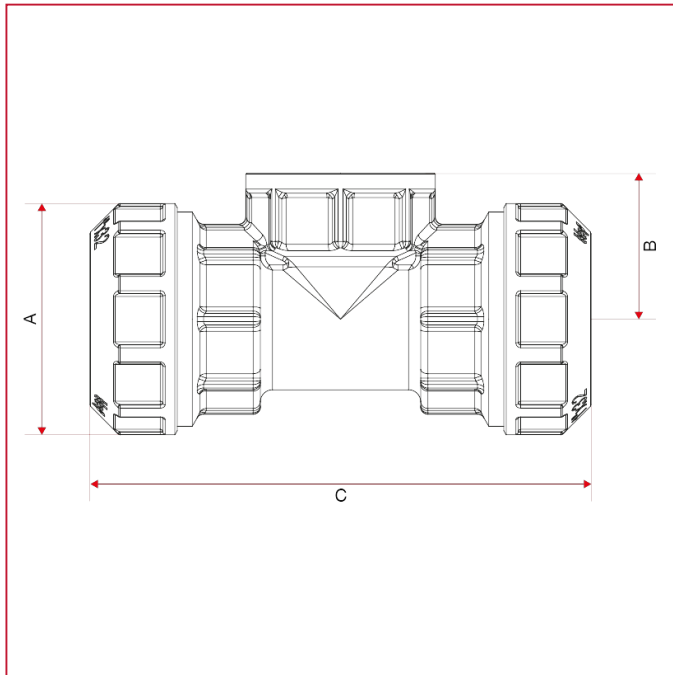

# ANSCHLÜSSE VX-N FÜR LEITUNGEN AUS POLYÄTHYLEN

## 735 T-Anschluss, Innengewinde

### GESAMTABMESSUNGEN

	1/2"x20	3/4"x25	1"x32	1"1/4x40
A	32	38	47,5	58
B	22	26	30	37
C	70,5	83	103	119