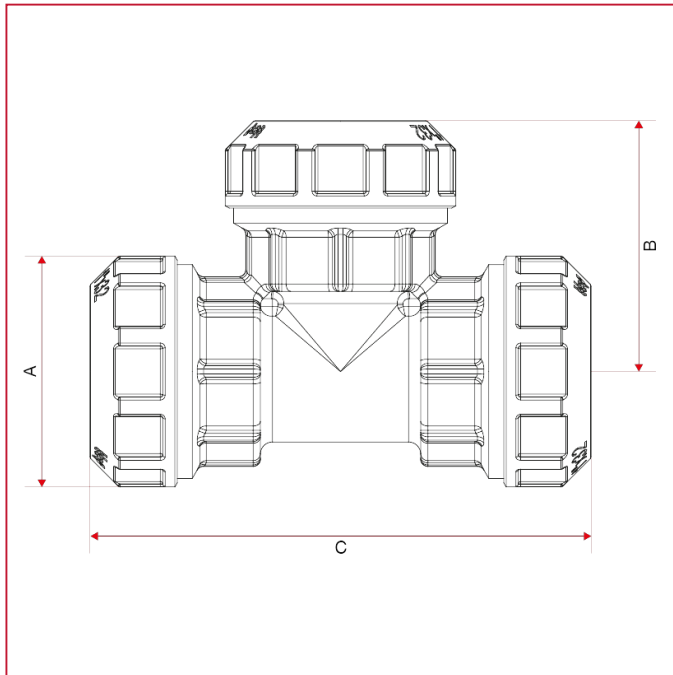

## PE 管道 VX-N 配件

### 730 等径三通连接件

总尺寸

	20	25	32	40
A	32	38	47,5	58
B	35	41,5	51,5	59,5
C	70	83	103	119