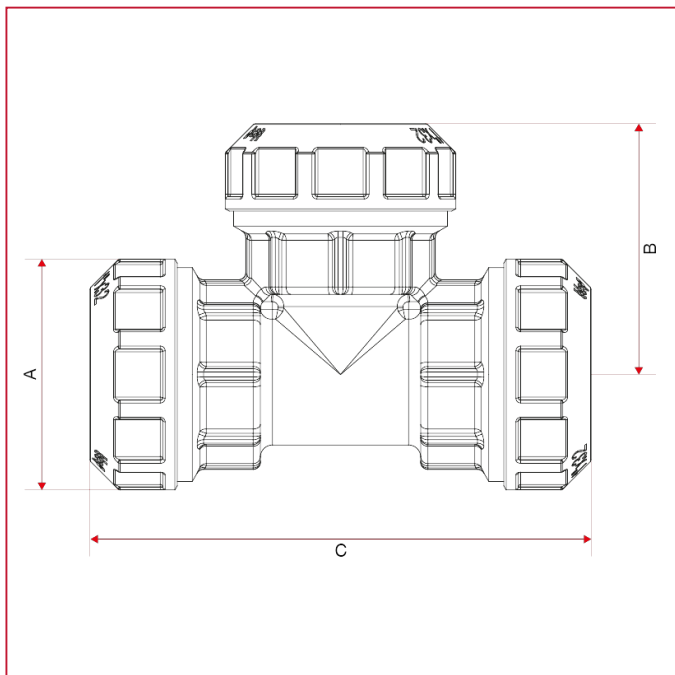

PE 管道 VX-N 配件

730 等径三通连接件

总尺寸

	20	25	32	40
A	32	38	47,5	58
B	35	41,5	51,5	59,5
C	70	83	103	119