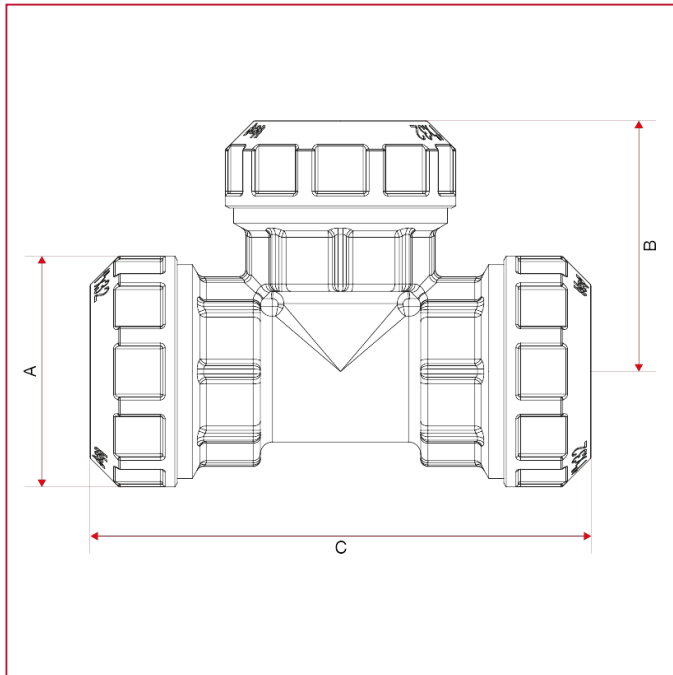

RACCORDS VX-N POUR TUBES EN POLYÉTHYLÈNE

730 Raccord en T

DIMENSIONS

	20	25	32	40
A	32	38	47,5	58
B	35	41,5	51,5	59,5
C	70	83	103	119