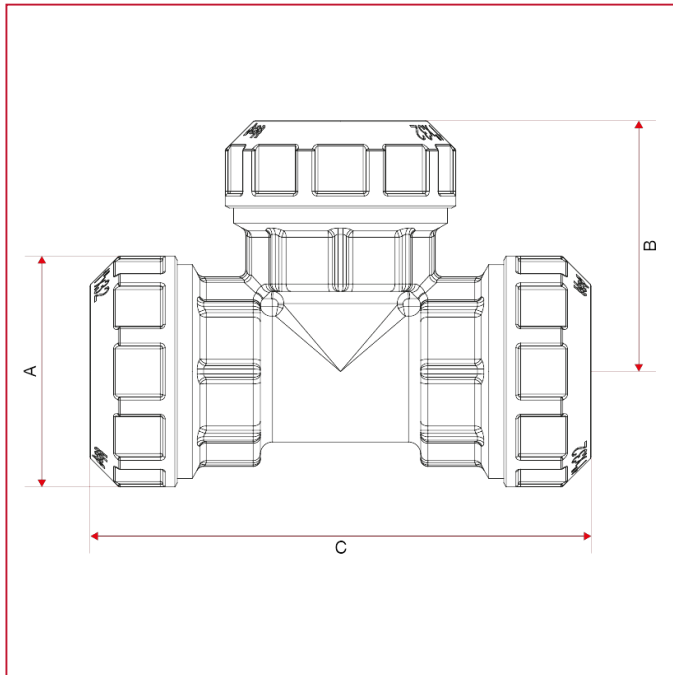

VX-N FITTINGS FOR POLYETHYLENE PIPES

730 Equal T coupling

OVERALL DIMENSIONS

	20	25	32	40
A	32	38	47,5	58
B	35	41,5	51,5	59,5
C	70	83	103	119