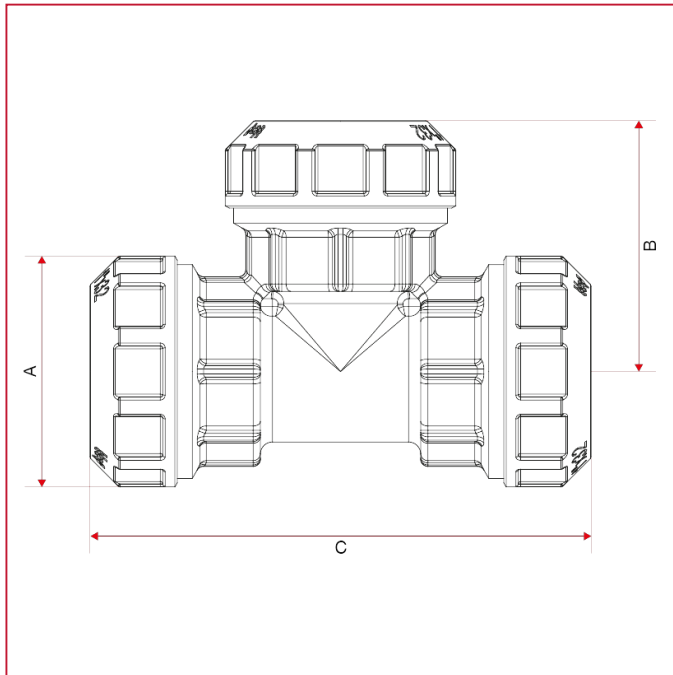

# ANSCHLÜSSE VX-N FÜR LEITUNGEN AUS POLYÄTHYLEN

## 730 T-Kopplungsanschluss

### GESAMTABMESSUNGEN

	20	25	32	40
A	32	38	47,5	58
B	35	41,5	51,5	59,5
C	70	83	103	119