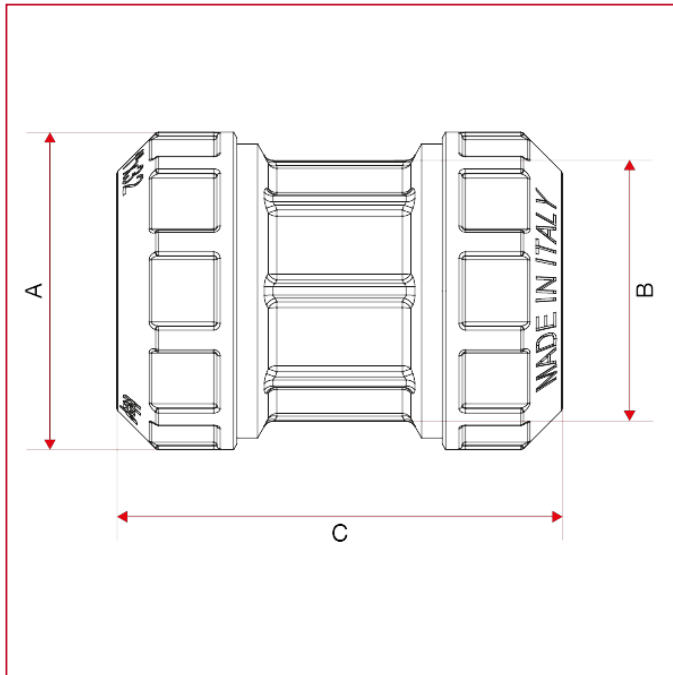

PE 管道 VX-N 配件

720 直接

总尺寸

	20	25	32	40
A	32	38	47,5	58
B	26	32	39	48
C	46,5	55	67	75