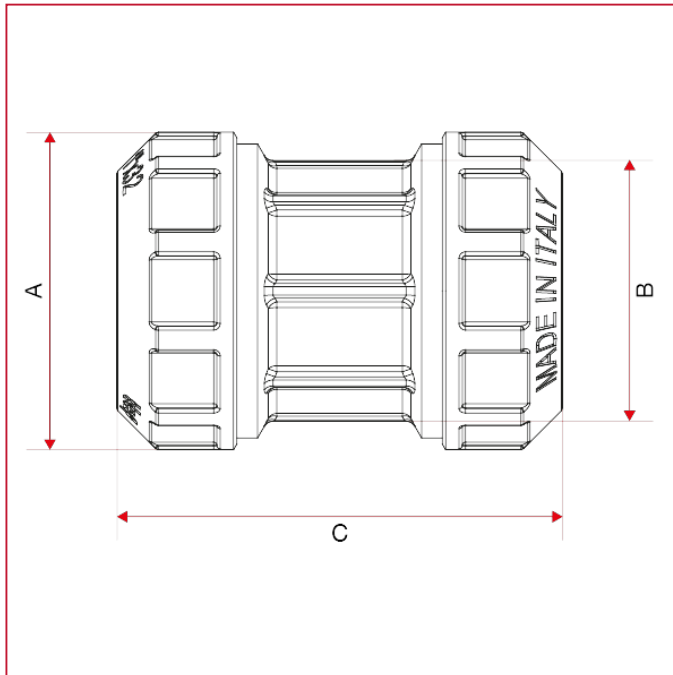

## PE 管道 VX-N 配件

### 720 直接

#### 总尺寸

	20	25	32	40
A	32	38	47,5	58
B	26	32	39	48
C	46,5	55	67	75