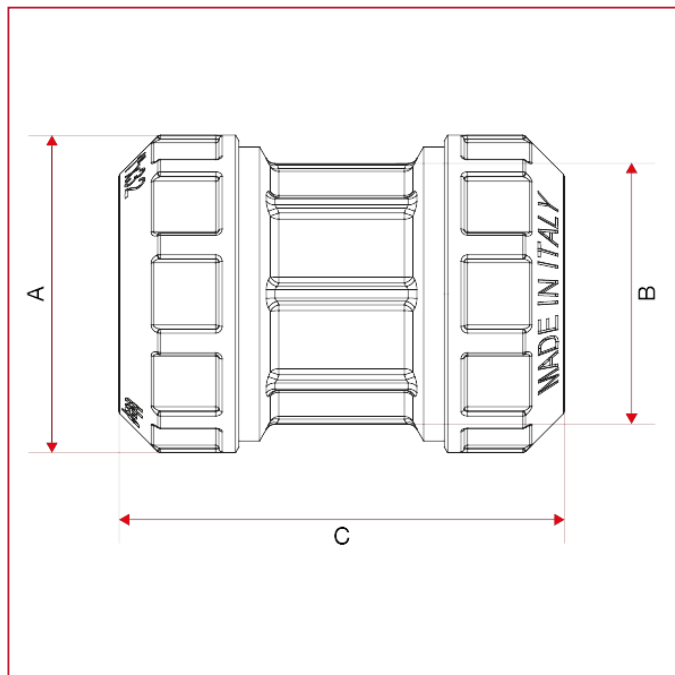

RACORES VX-N PARA TUBOS DE POLIETILENO

720 Racor de acoplamiento recto

Dimensiones totales

	20	25	32	40
A	32	38	47,5	58
B	26	32	39	48
C	46,5	55	67	75