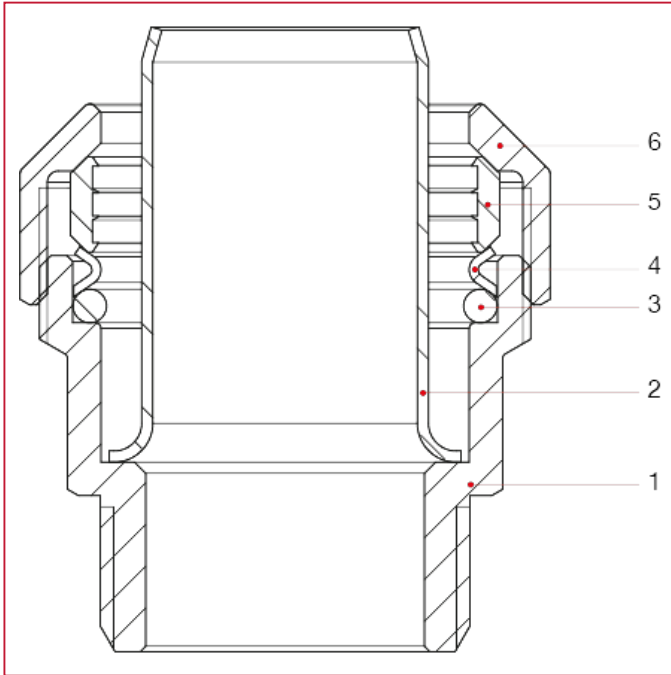

## PE 管道 VX-N 配件

### 715 外牙直接

材料

位置	产品说明	N.	材料
1	主体	1	黄铜 CW617N
2	内衬	1	不锈钢 AISI 304
3	O 型圈	1	NBR
4	O 型圈止推垫片	1	不锈钢 AISI 304
5	卡环	1	黄铜 CW617N
6	紧回螺母	1	黄铜 CW617N