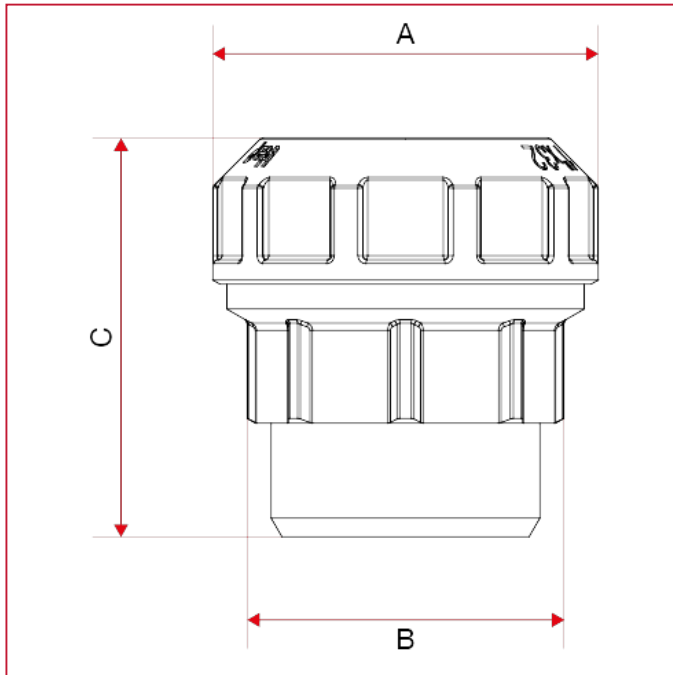

## PE 管道 VX-N 配件

### 715 外牙直接

总尺寸

	1/2"x20	3/4"x25	1"x32	1"1/4x40
A	32	38	47,5	58
B	26	32	39	48
C	38	41	49	56