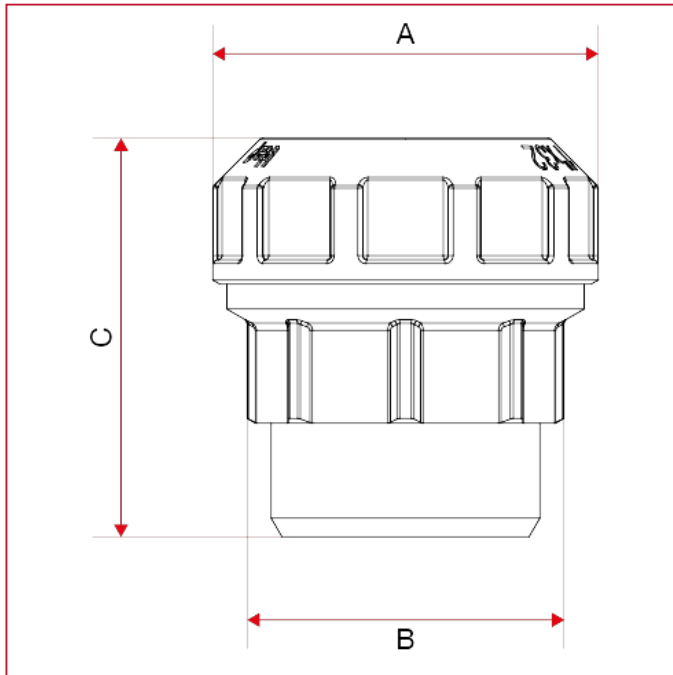

PE 管道 VX-N 配件

715 外牙直接

总尺寸

	1/2"x20	3/4"x25	1"x32	1"1/4x40
A	32	38	47,5	58
B	26	32	39	48
C	38	41	49	56