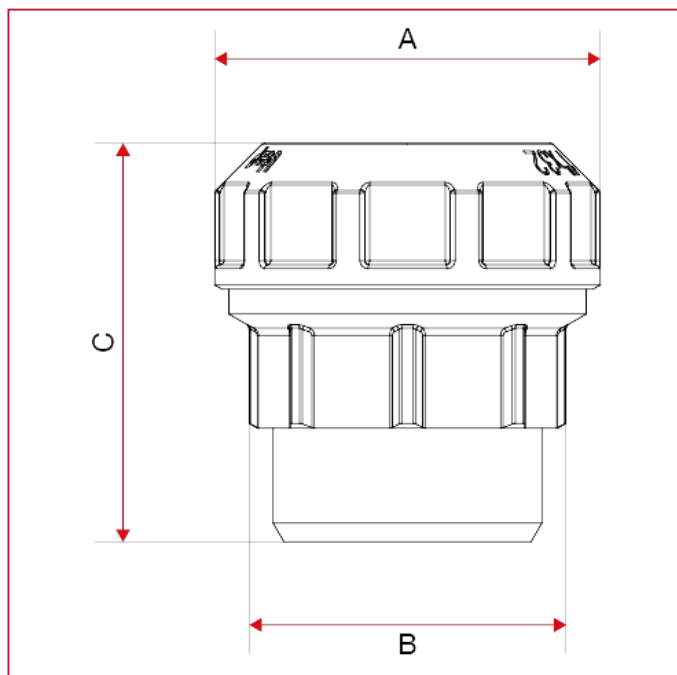

VX-N ФИТИНГИ ДЛЯ ПОЛИЭТИЛЕНОВЫХ ТРУБ

715 Соединение прямое HP

ГАБАРИТНЫЕ РАЗМЕРЫ

	1/2"x20	3/4"x25	1"x32	1"1/4x40
A	32	38	47,5	58
B	26	32	39	48
C	38	41	49	56