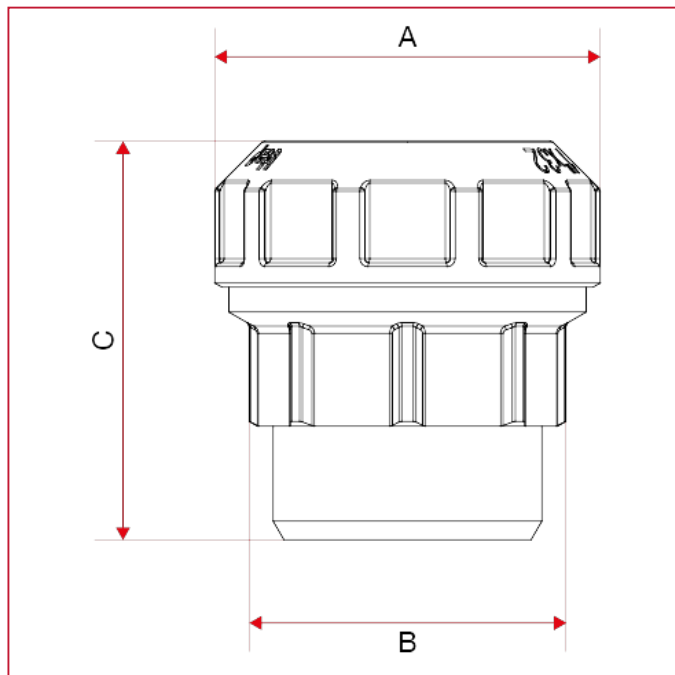

# RACCORDS VX-N POUR TUBES EN POLYÉTHYLÈNE

## 715 Raccord droit mâle

### DIMENSIONS

	1/2"x20	3/4"x25	1"x32	1"1/4x40
A	32	38	47,5	58
B	26	32	39	48
C	38	41	49	56